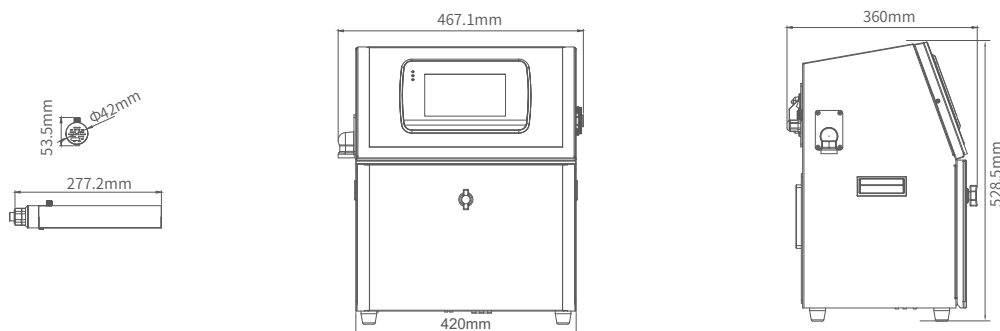

LEAD TECH

LT960

自醒式颜料型小字符喷码机

适用多种颜料型墨水

白墨 | 黄墨 | 红墨

标识未来

www.ocaie.com
台州欧克来标识技术有限公司

性能参数 Specifications

型号	LT960		
材质	不锈钢		
喷印性能	1-4行 7X5点阵) 1-5行 5X5点阵) 最快速度=286m/min@5X5		
列阵配置	单行5X5,7X5,9x6,12X8,16X11,19X14,24X17,32X22 双行5X5,7X5,9x6,12X8,16X11	三行5X5,7X5,9x6 四行5X5,7X5	五行5X5
喷印距离	字符高度:1-12mm 喷印距离: 2mmto30mm最佳喷印距离:10mm		
操作系统	基于LinuxKernel并优化的LT-Touch操作系统,支持多语言		
可喷字符	英文,简体中文,阿拉伯数字,系列号,条形码,班别, DM/QR二维码, UPCA&E, EAN8&13, Code128A、B&C, 125码, GS1, UCC/EAN128, Code39, 自动日期/时间/有效期, 徽标, 特殊字符		
数据接口	USB,RS485,以太网		
语言	简体中文繁体中文、英文、韩文、俄语、波兰语、波斯语、阿拉伯语、西班牙语、德语、印度尼西亚语、越南语、泰国语、克罗地亚语斯洛文尼亚语、斯洛伐克语、波斯尼亚语、葡萄牙语、意大利语等,支持语言定制		
信息储存	1000+		
防护等级	IP55		
喷头	超柔,长度3m 恒温喷头,65 μ m		
喷印方向	360°全方位		
墨水/溶剂	墨盒(500ml) 稀释剂盒(750ml)		
温度/湿度	0-45 $^{\circ}$ C 相对湿度0-95%,不结露		
电气要求	100-120/200-240V~,100W		

外形尺寸 Dimensions

台州欧克来标识技术有限公司
Taizhou Oukelai Technologies Co., Ltd
电话:4001807989
网址: www.ocal e.com
地址: 浙江省台州市路桥区西路桥大道435号